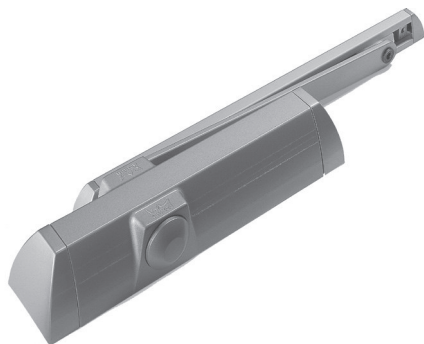

TS 90

Alta tecnología para puertas estándar

DORMA
EASY OPEN

Fácil apertura

DORMA
ESCAPE

Vías de escape

Facilita el uso

Puertas cortafuego

Catálogos
Plantilla de montaje

Ventajas:

- Cierrapuertas de guía deslizante con tecnología de leva para puertas estándar.
- Único modelo con cuatro instalaciones posibles.
- Fijación directa sobre la puerta que permite su uso en cualquier superficie.
- Tapas de seguridad para la fijación y las válvulas de regulación.
- Sus dimensiones permiten resolver gran cantidad de situaciones con poco espacio en hojas o marcos de puerta.

Certificación:

Conforme EN-1154
Declaración de prestaciones.
Marcado **CE**

ISO 9001

Uso moderado:

Características:

- Fuerza regulable.
- Regulación de velocidad entre 160° y 15°.
- Regulación de golpe final entre 15° y 0°.

Versiones:

TS-90 EN 3/4

Con guía incorporada.

Aplicaciones:

Puertas entre 950 hasta 1.100 mm.
Para puertas a derecha e izquierda.

Opciones:

Colores: plata, blanco, negro y oro.

Set de retención, permite dejar la puerta abierta entre 80° y 145°.
Limitador de apertura que contribuye a evitar colisiones con las paredes colindantes.