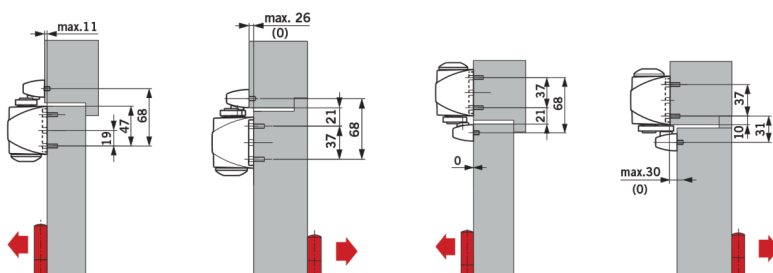

TS 90

Alta tecnología para puertas estándar

DORMA
EASY OPEN

Fácil apertura

DORMA
ESCAPE

Vías de escape

Facilita el uso

Puertas cortafuego

Catálogos
Plantilla de montaje

Ventajas:

- Cierrapuertas de guía deslizante con tecnología de leva para puertas estándar.
- Único modelo con cuatro instalaciones posibles.
- Fijación directa sobre la puerta que permite su uso en cualquier superficie.
- Tapas de seguridad para la fijación y las válvulas de regulación.
- Sus dimensiones permiten resolver gran cantidad de situaciones con poco espacio en hojas o marcos de puerta.

Versiones:

TS-90 EN 3/4

Con guía incorporada.

Aplicaciones:

Puertas entre 950 hasta 1.100 mm.
Para puertas a derecha e izquierda.

Opciones:

Colores: plata, blanco, negro y oro.

Set de retención, permite dejar la puerta abierta entre 80° y 145°.
Limitador de apertura que contribuye a evitar colisiones con las paredes colindantes.