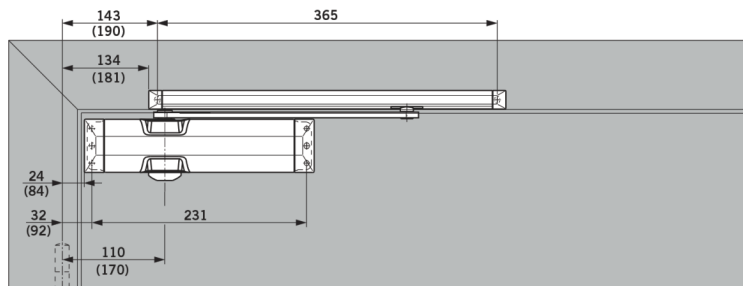

TS 90

Alta tecnología para puertas estándar

DORMA
EASY OPEN

Fácil apertura

DORMA
ESCAPE

Vías de escape

Facilita el uso

Puertas cortafuego

Catálogos
Plantilla de montaje

Ventajas:

- Cierrapuertas de guía deslizante con tecnología de leva para puertas estándar.
- Único modelo con cuatro instalaciones posibles.
- Fijación directa sobre la puerta que permite su uso en cualquier superficie.
- Tapas de seguridad para la fijación y las válvulas de regulación.
- Sus dimensiones permiten resolver gran cantidad de situaciones con poco espacio en hojas o marcos de puerta.

Versiones:

TS-90 EN 3/4

Con guía incorporada.

Aplicaciones:

Puertas entre 950 hasta 1.100 mm.
Para puertas a derecha e izquierda.

Opciones:

Colores: plata, blanco, negro y oro.

Set de retención, permite dejar la puerta abierta entre 80° y 145°.
Limitador de apertura que contribuye a evitar colisiones con las paredes colindantes.